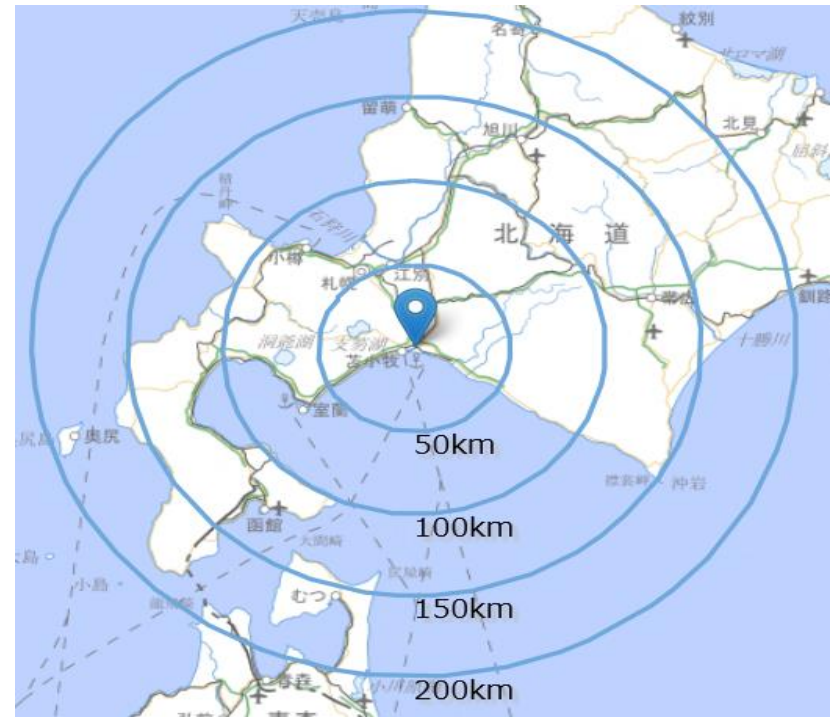

輸送スケジュール (博多/敦賀/苫小牧 航路)

株式会社シーゲートコーポレーション

大分営業所

TEL : (097) 592-5661

FAX : (097) 592-5680

E-mail : mkousou@seagatecorp.com

(九州 → 北海道)

集荷日目安		博多港発		苫小牧港着		配送日目安
月曜日	⇨	月曜日 22:00	⇨	木曜日 01:00	⇨	木曜日
火曜日	⇨	火曜日 22:00	⇨	金曜日 01:00	⇨	金曜日
水曜日	⇨	水曜日 22:00	⇨	土曜日 01:00	⇨	土曜日
木曜日	⇨	木曜日 22:00	⇨	日曜日 01:00	⇨	月曜日
金曜日	⇨	金曜日 22:00	⇨	月曜日 01:00	⇨	月曜日
土曜日	⇨	月曜日 22:00	⇨	木曜日 01:00	⇨	木曜日

※敦賀港にてジョイント

出典 : 国土地理院「地理院地図」を加工

(九州 ← 北海道)

配送日目安		博多港着		苫小牧港発		集荷日目安
木曜日	⇦	水曜日 18:00	⇦	月曜日 20:30	⇦	月曜日
金曜日	⇦	木曜日 18:00	⇦	火曜日 20:30	⇦	火曜日
土曜日	⇦	金曜日 18:00	⇦	水曜日 20:30	⇦	水曜日
月曜日	⇦	土曜日 18:00	⇦	木曜日 20:30	⇦	木曜日
水曜日	⇦	火曜日 18:00	⇦	金曜日 20:30	⇦	金曜日
水曜日	⇦	火曜日 18:00	⇦	土曜日 20:30	⇦	土曜日