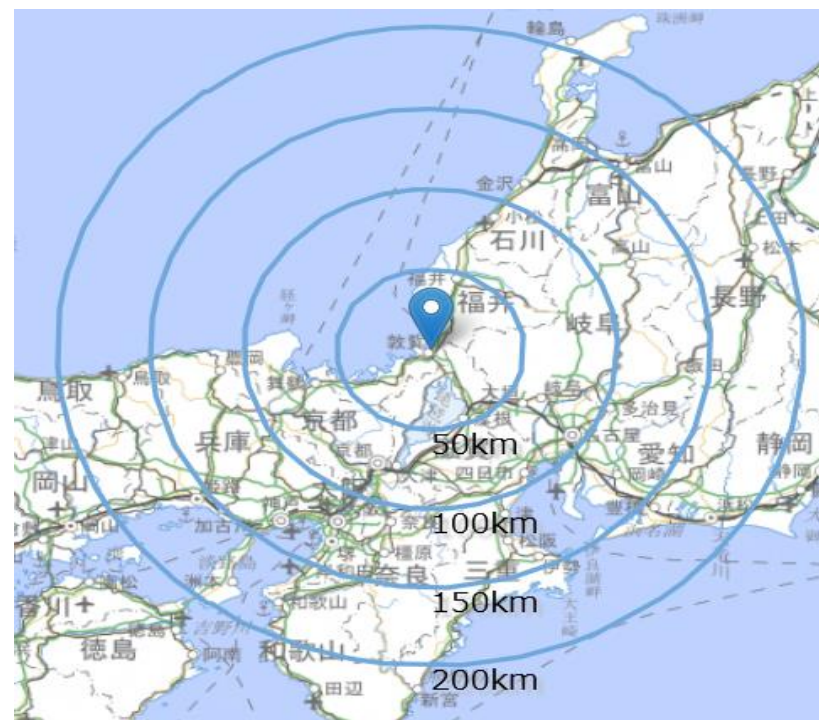

輸送スケジュール (博多/敦賀 航路)

株式会社シーゲートコーポレーション

大分営業所

TEL : (097) 592-5661

FAX : (097) 592-5680

E-mail : mkousou@seagatecorp.com

(九州 → 中部)

集荷日目安		博多港発		敦賀港着		配送日目安
月曜日	⇒	月曜日 22:00	⇒	火曜日 18:00	⇒	水曜日
火曜日	⇒	火曜日 22:00	⇒	水曜日 18:00	⇒	木曜日
水曜日	⇒	水曜日 22:00	⇒	木曜日 18:00	⇒	金曜日
木曜日	⇒	木曜日 22:00	⇒	金曜日 18:00	⇒	土曜日
金曜日	⇒	金曜日 22:00	⇒	土曜日 18:00	⇒	月曜日
土曜日	⇒	月曜日 22:00	⇒	火曜日 18:00	⇒	水曜日

出典 : 国土地理院「地理院地図」を加工

(九州 ← 中部)

配送日目安		博多港着		敦賀港発		集荷日目安
水曜日	⇐	火曜日 18:00	⇐	月曜日 22:00	⇐	月曜日
木曜日	⇐	水曜日 18:00	⇐	火曜日 22:00	⇐	火曜日
金曜日	⇐	木曜日 18:00	⇐	水曜日 22:00	⇐	水曜日
土曜日	⇐	金曜日 18:00	⇐	木曜日 22:00	⇐	木曜日
月曜日	⇐	土曜日 18:00	⇐	金曜日 22:00	⇐	金曜日
水曜日	⇐	火曜日 18:00	⇐	月曜日 22:00	⇐	土曜日