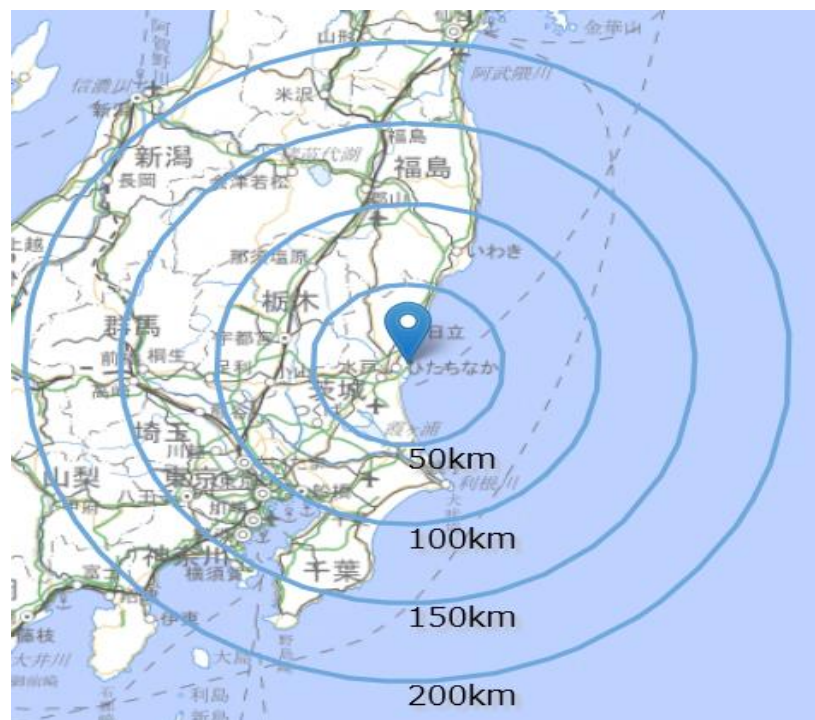

# 輸送スケジュール (常陸那珂/苫小牧 航路)

株式会社シーゲートコーポレーション

大分営業所

TEL : (097) 592-5661

FAX : (097) 592-5680

E-mail : [mkousou@seagatecorp.com](mailto:mkousou@seagatecorp.com)

(関東 → 北海道)

集荷日目安		常陸那珂港発		苫小牧港着		配送日目安
月曜日	⇒	月曜日 23:00(25:15)	⇒	火曜日 20:15(22:00)	⇒	水曜日
火曜日	⇒	火曜日 23:00(25:15)	⇒	水曜日 20:15(22:00)	⇒	木曜日
水曜日	⇒	水曜日 23:00(25:15)	⇒	木曜日 20:15(22:00)	⇒	金曜日
木曜日	⇒	木曜日 23:00(25:15)	⇒	金曜日 20:15(22:00)	⇒	土曜日
金曜日	⇒	金曜日 23:00(25:15)	⇒	土曜日 20:15(22:00)	⇒	月曜日
土曜日	⇒	土曜日 23:00(25:15)	⇒	日曜日 20:15(22:00)	⇒	月曜日

※( )は遅便

出典 : 国土地理院「地理院地図」を加工

(関東 ← 北海道)

配送日目安		常陸那珂港着		苫小牧港発		集荷日目安
水曜日	⇐	火曜日 19:30(21:45)	⇐	月曜日 23:45(25:30)	⇐	月曜日
木曜日	⇐	水曜日 19:30(21:45)	⇐	火曜日 23:45(25:30)	⇐	火曜日
金曜日	⇐	木曜日 19:30(21:45)	⇐	水曜日 23:45(25:30)	⇐	水曜日
土曜日	⇐	金曜日 19:30(21:45)	⇐	木曜日 23:45(25:30)	⇐	木曜日
月曜日	⇐	土曜日 19:30(21:45)	⇐	金曜日 23:45(25:30)	⇐	金曜日
月曜日	⇐	日曜日 19:30(21:45)	⇐	土曜日 23:45(25:30)	⇐	土曜日