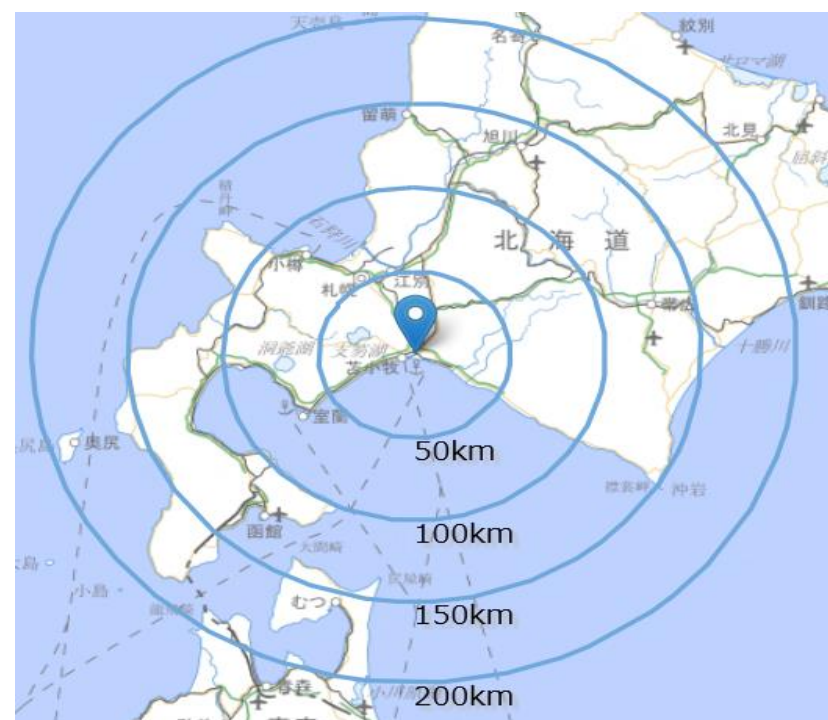

# 輸送スケジュール (常陸那珂/苫小牧 航路)

株式会社シーゲートコーポレーション

大分営業所

TEL : (097) 592-5661

FAX : (097) 592-5680

E-mail : [mkousou@seagatecorp.com](mailto:mkousou@seagatecorp.com)

(関東 → 北海道)

集荷日目安		常陸那珂港発		苫小牧港着		配送日目安
月曜日	⇒	月曜日 23:00(25:15)	⇒	火曜日 20:15(22:00)	⇒	水曜日
火曜日	⇒	火曜日 23:00(25:15)	⇒	水曜日 20:15(22:00)	⇒	木曜日
水曜日	⇒	水曜日 23:00(25:15)	⇒	木曜日 20:15(22:00)	⇒	金曜日
木曜日	⇒	木曜日 23:00(25:15)	⇒	金曜日 20:15(22:00)	⇒	土曜日
金曜日	⇒	金曜日 23:00(25:15)	⇒	土曜日 20:15(22:00)	⇒	月曜日
土曜日	⇒	土曜日 23:00(25:15)	⇒	日曜日 20:15(22:00)	⇒	月曜日

※( )は遅便

出典 : 国土地理院「地理院地図」を加工

(関東 ← 北海道)

配送日目安		常陸那珂港着		苫小牧港発		集荷日目安
水曜日	⇐	火曜日 19:30(21:45)	⇐	月曜日 23:45(25:30)	⇐	月曜日
木曜日	⇐	水曜日 19:30(21:45)	⇐	火曜日 23:45(25:30)	⇐	火曜日
金曜日	⇐	木曜日 19:30(21:45)	⇐	水曜日 23:45(25:30)	⇐	水曜日
土曜日	⇐	金曜日 19:30(21:45)	⇐	木曜日 23:45(25:30)	⇐	木曜日
月曜日	⇐	土曜日 19:30(21:45)	⇐	金曜日 23:45(25:30)	⇐	金曜日
月曜日	⇐	日曜日 19:30(21:45)	⇐	土曜日 23:45(25:30)	⇐	土曜日