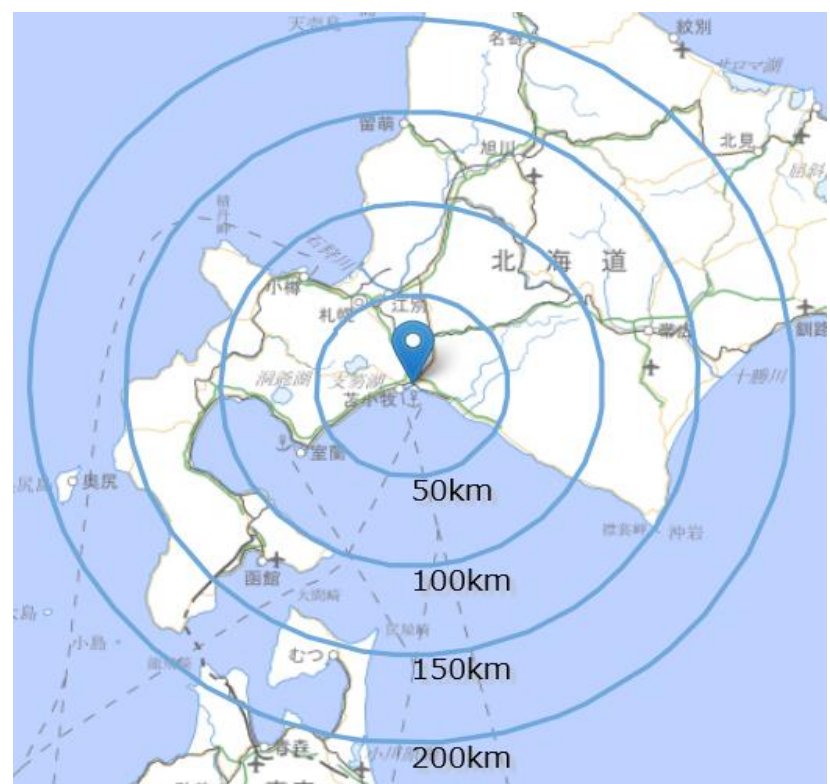

※東京港にてジョイント

出典 : 国土地理院「地理院地図」を加工

(九州  北海道)

配送日目安		苅田港着		苫小牧港発		集荷日目安
土曜日	⇨	金曜日22:30	⇨	火曜日13:30	⇨	月曜日
月曜日	⇨	月曜日00:30	⇨	水曜日13:30	⇨	火曜日
月曜日	⇨	月曜日00:30	⇨	木曜日13:30	⇨	水曜日
水曜日	⇨	火曜日22:30	⇨	金曜日13:30	⇨	木曜日
金曜日	⇨	木曜日22:30	⇨	土曜日13:30	⇨	金曜日
土曜日	⇨	金曜日22:30	⇨	日曜日13:30	⇨	土曜日