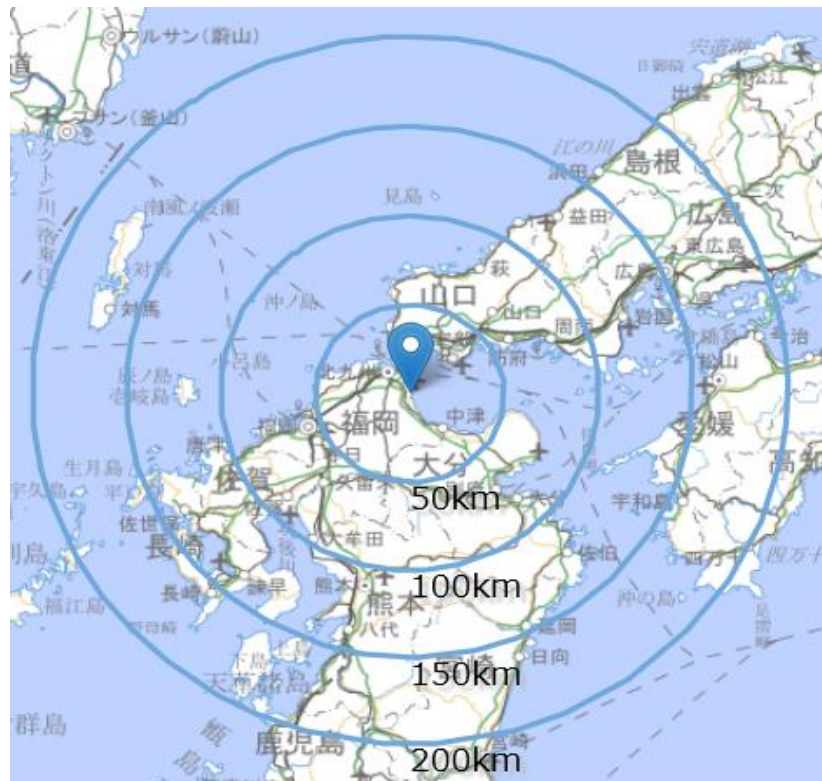

出典 : 国土地理院「地理院地図」を加工

(九州 関東)

配送日目安		苅田港着		東京港発		集荷日目安
木曜日		水曜日22:30		月曜日21:00		月曜日
金曜日		木曜日22:30		火曜日21:00		火曜日
土曜日		金曜日22:30		水曜日21:00		水曜日
土曜日		金曜日22:30		木曜日21:00		木曜日
月曜日		月曜日00:30		土曜日21:00		金曜日
月曜日		月曜日00:30		土曜日21:00		土曜日