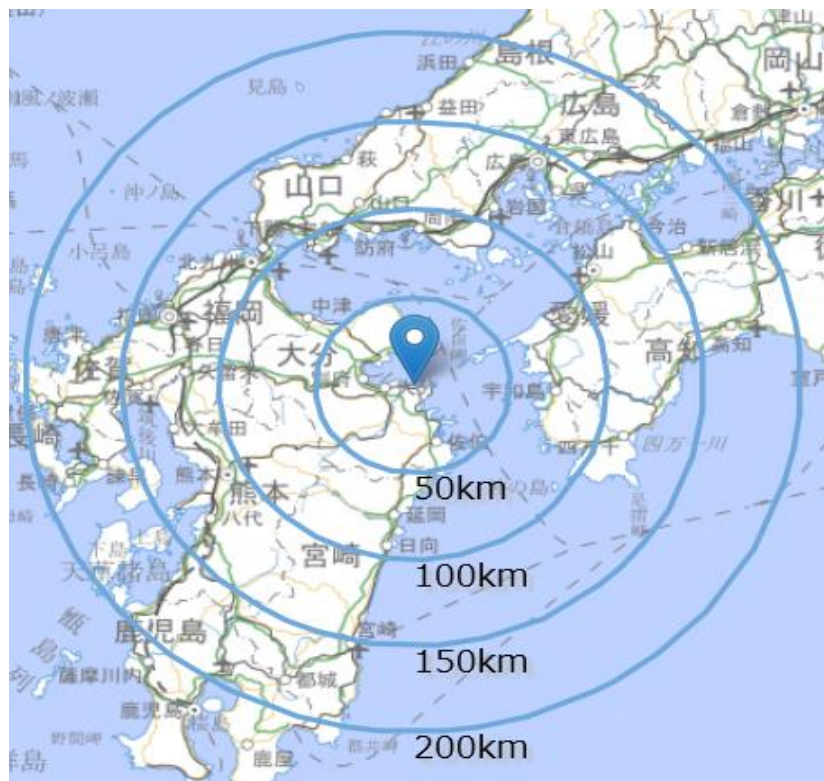

出典：国土地理院「地理院地図」を加工

(九州 東海、関東、甲信越)

配送日目安		大分港着		清水港発		集荷日目安
水曜日		火曜日 19:00		月曜日 23:00		月曜日
木曜日		水曜日 19:00		火曜日 23:00		火曜日
金曜日		木曜日 19:00		水曜日 23:00		水曜日
土曜日		金曜日 19:00		木曜日 23:00		木曜日
月曜日		土曜日 19:00		金曜日 23:00		金曜日
水曜日		火曜日 19:00		月曜日 23:00		土曜日