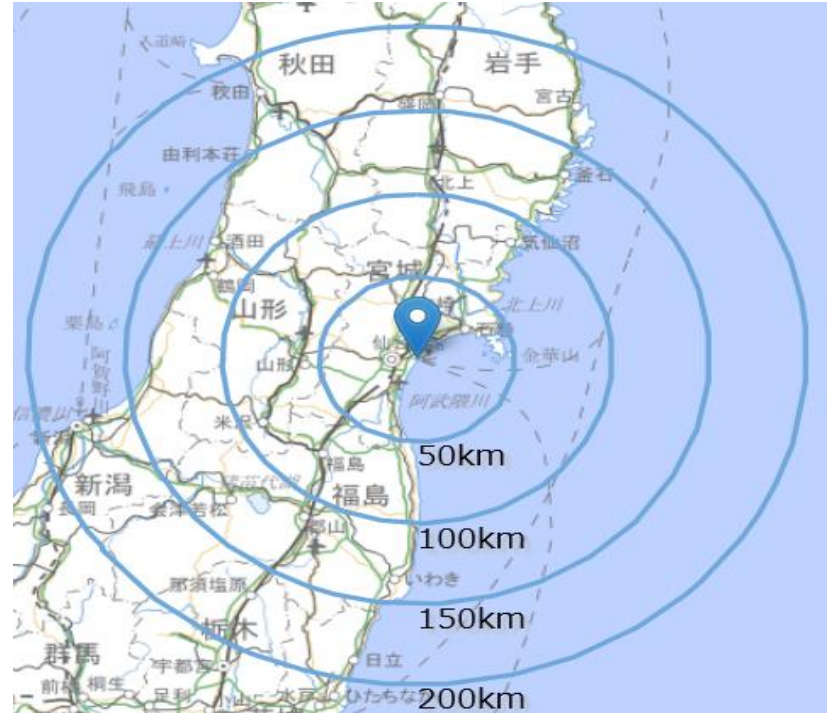

輸送スケジュール (新門司/大阪/仙台 航路)

株式会社シーゲートコーポレーション
大分営業所

TEL : (097) 592-5661

FAX : (097) 592-5680

E-mail : mkousou@seagatecorp.com

(九州 → 東北)

| 集荷日目安 | | 新門司港発 | | 仙台港着 | | 配送日目安 |
|-------|---|------------------|---|-----------|---|-------|
| 月曜日 | ⇨ | 月曜日 17:00(19:50) | ⇨ | 木曜日 10:30 | ⇨ | 金曜日 |
| 火曜日 | ⇨ | 火曜日 17:00(19:50) | ⇨ | 土曜日 13:00 | ⇨ | 月曜日 |
| 水曜日 | ⇨ | 水曜日 17:00(19:50) | ⇨ | 土曜日 13:00 | ⇨ | 月曜日 |
| 木曜日 | ⇨ | 木曜日 17:00(19:50) | ⇨ | 日曜日 10:30 | ⇨ | 月曜日 |
| 金曜日 | ⇨ | 金曜日 17:00(19:50) | ⇨ | 木曜日 10:30 | ⇨ | 金曜日 |
| 土曜日 | ⇨ | 土曜日 17:00(19:50) | ⇨ | 木曜日 10:30 | ⇨ | 金曜日 |

※大阪港にてジョイント

出典 : 国土地理院「地理院地図」を加工

(九州 ← 東北)

| 配送日目安 | | 博多港着 | | 仙台港発 | | 集荷日目安 |
|-------|---|-----------|---|-----------|---|-------|
| 土曜日 | ⇨ | 金曜日 06:00 | ⇨ | 火曜日 15:30 | ⇨ | 月曜日 |
| 月曜日 | ⇨ | 土曜日 06:00 | ⇨ | 水曜日 15:30 | ⇨ | 火曜日 |
| 火曜日 | ⇨ | 月曜日 06:00 | ⇨ | 水曜日 15:30 | ⇨ | 水曜日 |
| 木曜日 | ⇨ | 水曜日 06:00 | ⇨ | 土曜日 15:30 | ⇨ | 木曜日 |
| 木曜日 | ⇨ | 水曜日 06:00 | ⇨ | 土曜日 15:30 | ⇨ | 金曜日 |
| 木曜日 | ⇨ | 水曜日 06:00 | ⇨ | 日曜日 15:30 | ⇨ | 土曜日 |